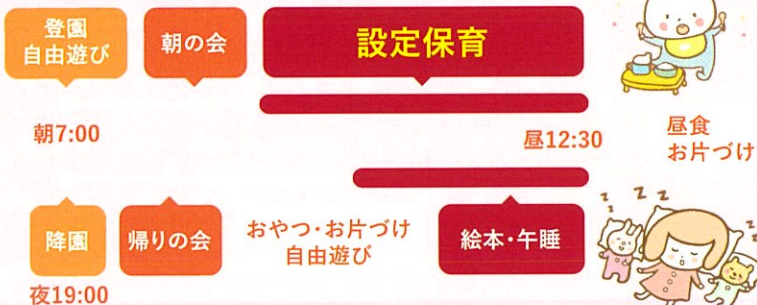

# 2017年6月1日 桑園保育所 新規オープン!

(内閣府制度認定保育園とは?  
国からの補助金によって運営する新しい形の保育園です。  
認定基準に準じて運営する安心な保育園です。)

## 1日の流れ

0歳・1歳児は、  
個々の生活リズムに合わせて対応します。